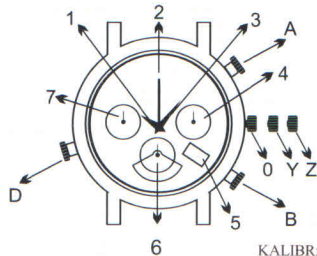

- A - tlačítko chronografu
- B - tlačítko nulování
- D - nastavení otočného kroužku světových stran
- O - korunka v základní poloze
- Y - korunka v poloze pro seřízení datumu
- Z - korunka v poloze pro seřízení hodin